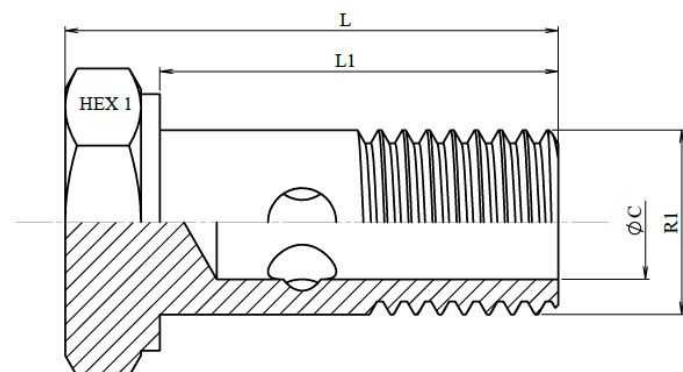

Adaptadores BSP

Orientables

Tornillo orientable simple BSP

Acero Inoxidable AISI 316-L

Artículo	R1	L	L1	HEX 1	ØC
Z109002	1/8" BSP	24	19	14	5
Z109004	1/4" BSP	33,5	27	19	6
Z109006	3/8" BSP	39,5	32	22	9
Z109008	1/2" BSP	45	36	27	13
Z109012	3/4" BSP	59	49	32	16
Z109016	1" BSP	71	57	41	19