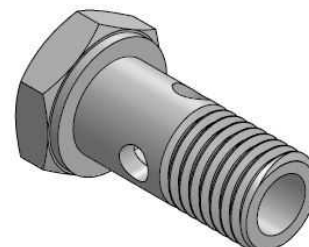

Adaptadores BSP

Orientables

Tornillo orientable simple BSP

Acero Inoxidable AISI 316-L

Artículo	R1	L	L1	HEX 1	ØC
Z109002	1/8" BSP	24	19	14	5
Z109004	1/4" BSP	33,5	27	19	6
Z109006	3/8" BSP	39,5	32	22	9
Z109008	1/2" BSP	45	36	27	13
Z109012	3/4" BSP	59	49	32	16
Z109016	1" BSP	71	57	41	19